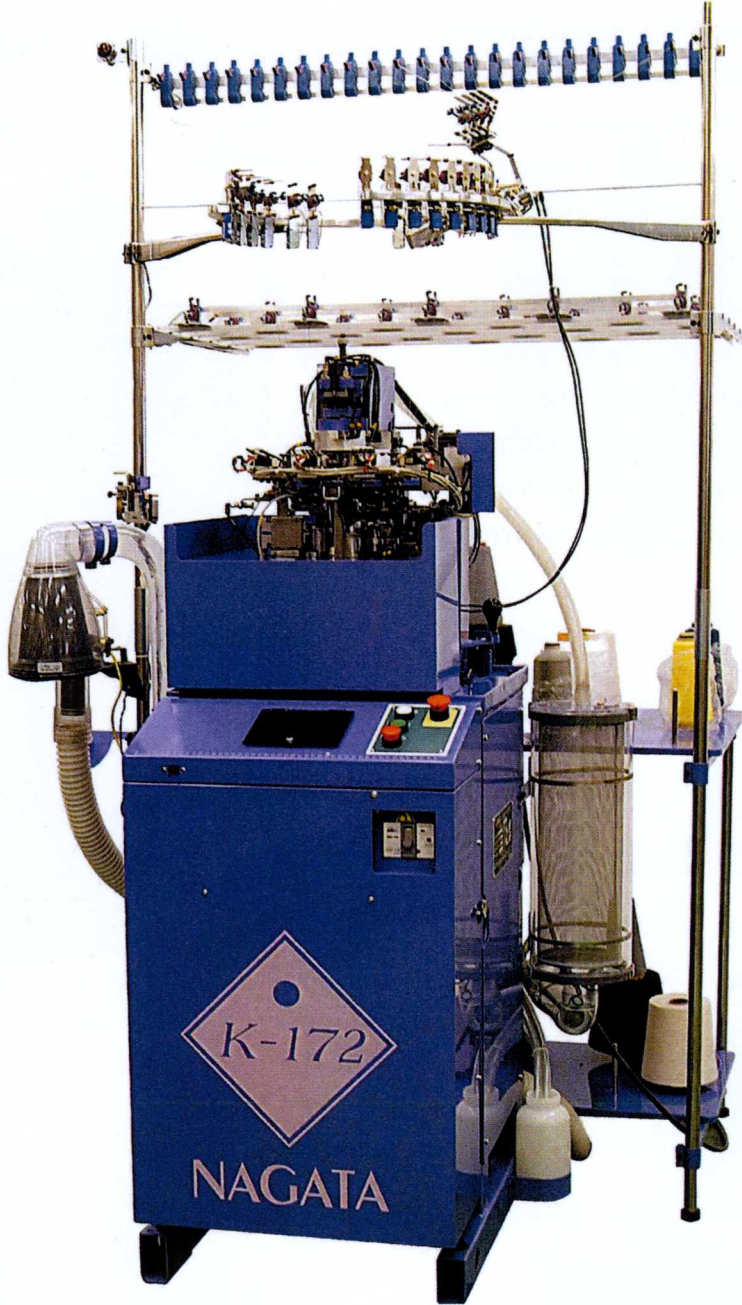

NAGATA ÇORAP ÖRME MAKİNESİ

Model K-172 / K-172P

Model K-172 – K-172P
Tek Silindir
Tek Besleme
Spiral + 5 Renkli Desen
Model K-172P
Havlu Örme Makinesi

NAGATA SEIKI CO., LTD.