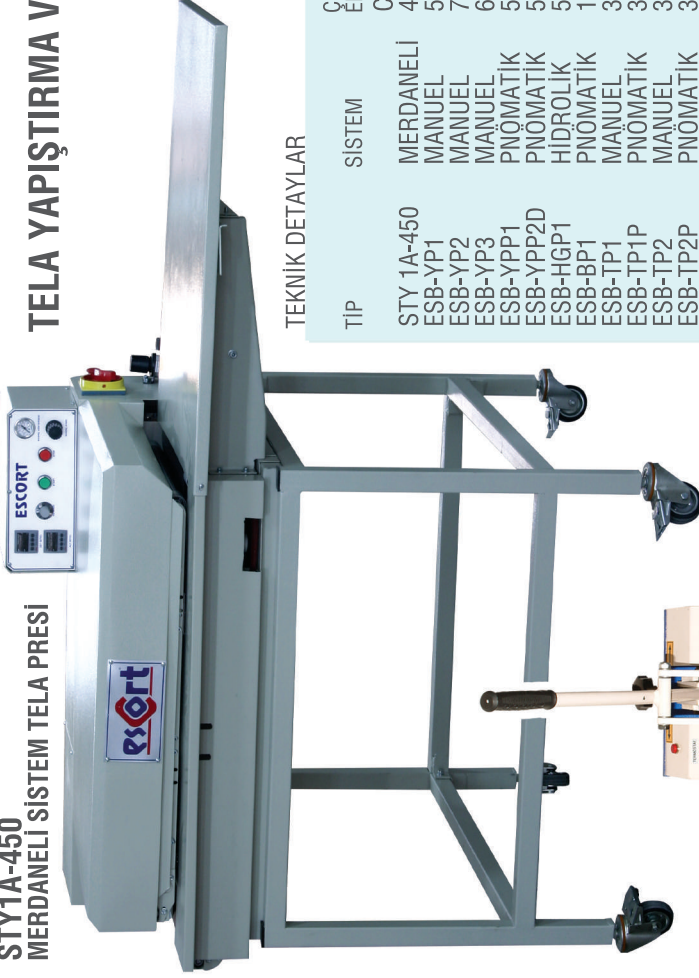

**STY1A-450
MERCANELI SİSTEM TELA PRESİ**